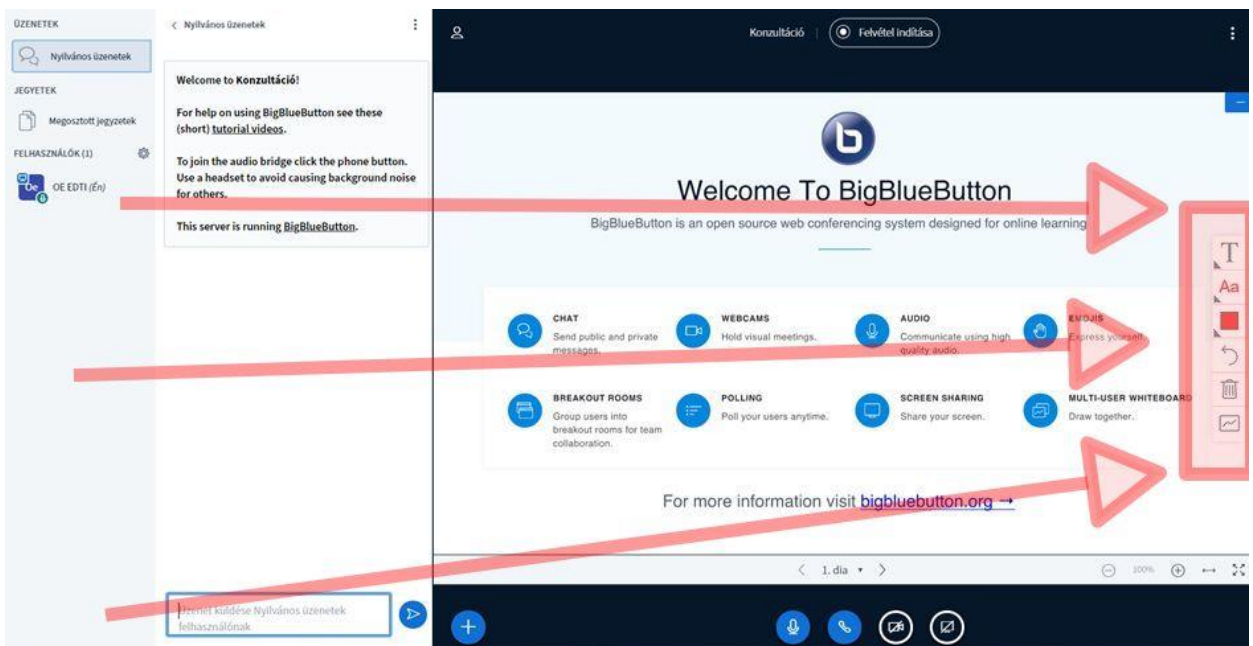

Faliújság eszközök

A diavetítés rajzolási, írási, színezési illusztrációval kiegészíthető.