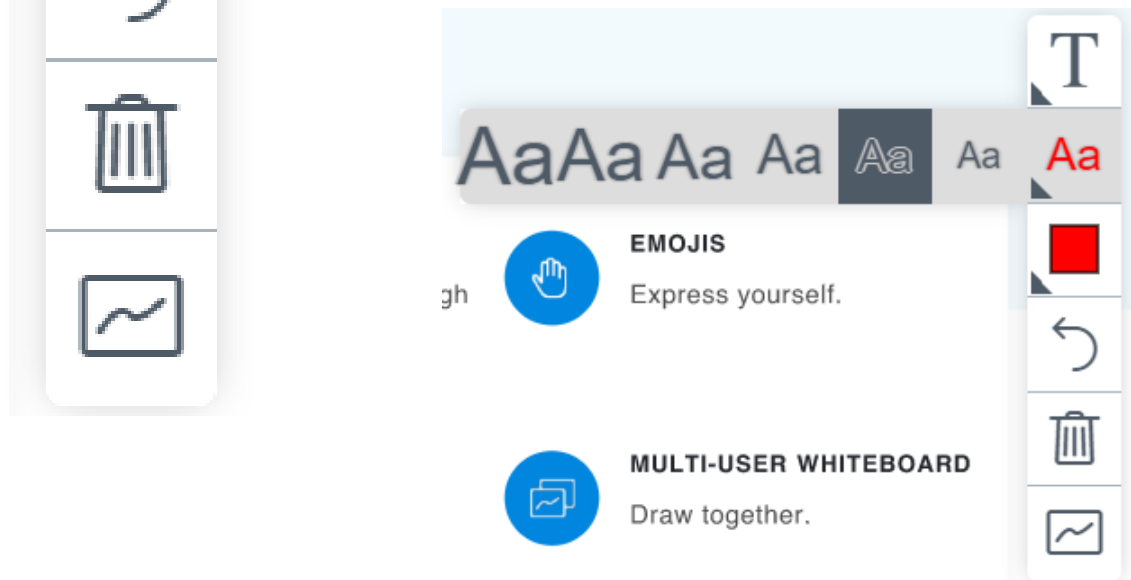

Faliújság eszközök

A diavetítés rajzolási, írási, színezési illusztrációval kiegészíthető.

Rajzoló funkciók

Írási funkciók

Szinezési funkciók

Nagyítás, kicsinyítés, méretező eszközök

Sugó elérhetősége:

<https://bigbluebutton.org/html5/>