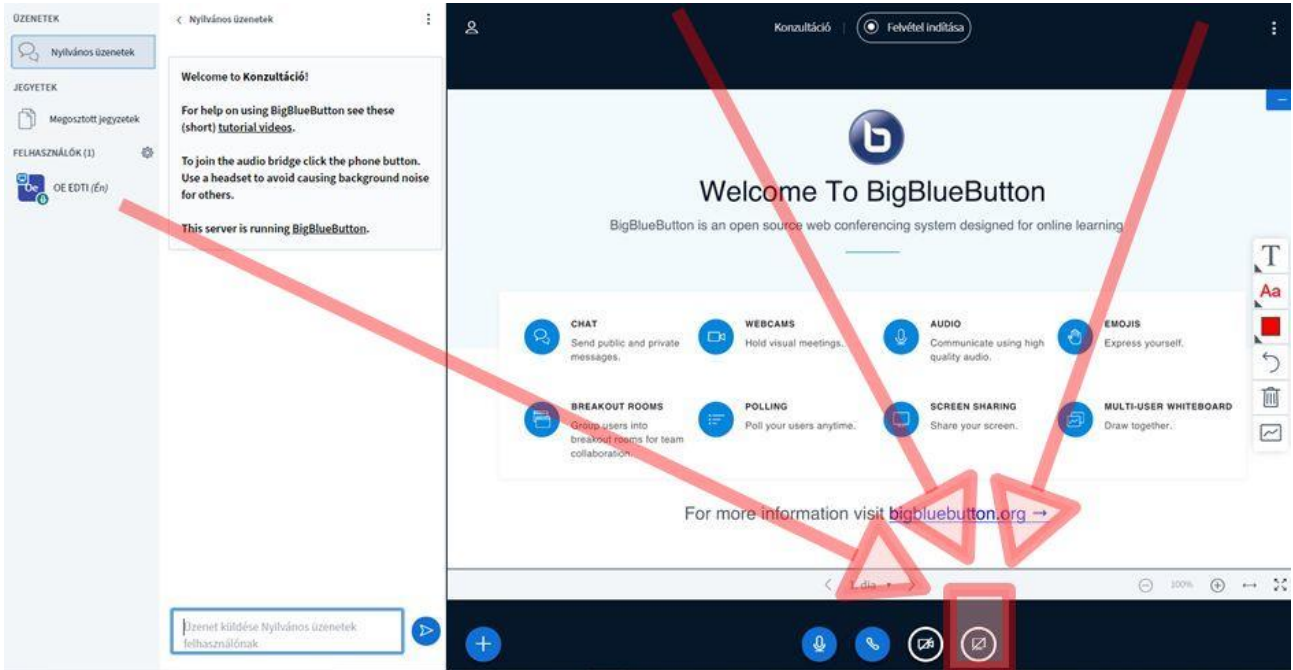

 **JELENLEGI** default.pdf

A feltöltéshez dobj ide fájlokat
[vagy tállózz fájlokat](#)

The screenshot shows a meeting window titled 'Demo Meeting' with a 'Felvétel indítása' button. The main content area displays a presentation slide featuring a detailed organizational chart with multiple levels of hierarchy. The chart includes nodes for 'Közvetlen igazgató', 'Közvetett igazgató', and 'Munkatárs'. The interface also includes a bottom navigation bar with icons for adding content, microphone, video, chat, and screen sharing, and a right sidebar with text and drawing tools.

Bármely külső video (youtube video) is megosztása
A „+” ikora kattinás után a „egy külső video megosztása”

Óbudai Egyetem videoi

Óbudai Egyetem bemutatkozás

<https://youtu.be/zkRNika07S4>

Óbudai Egyetem youtube videoi

<https://www.youtube.com/user/uniobuda/videos>

<https://www.youtube.com/user/uniobuda/featured>

A következő képernyő jelenik meg:

Képernyő megosztása

Képernyőmegosztás

A(z) stream.elearning.uni-obuda.hu szeretné megosztani a képernyő tartalmát. Válassza ki, hogy mit kíván megosztani.