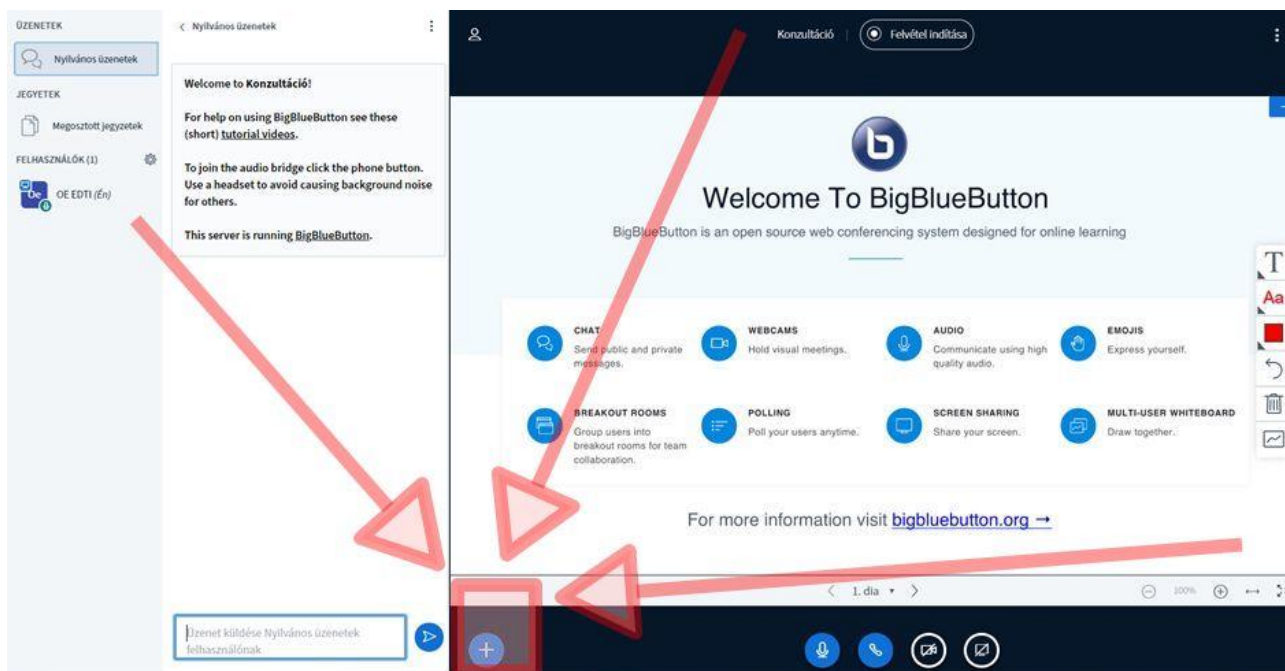

Beállítások

The 'Beállítások' (Settings) page is shown with the 'Alkalmazás' (Application) tab selected. It includes a 'Mentés' (Save) button and a list of settings: 'Adatmegtakarítás' (Data Saving) with a toggle switch, 'Animációk' (Animations), 'Értesítési hang' (Notification Sound), 'Felugró értesítés' (Pop-up Notification), 'Értesítési hang csatlakozáskor' (Notification Sound on Connect), 'Felugró értesítés csatlakozáskor' (Pop-up Notification on Connect), 'Az alkalmazás nyelve' (Application Language) set to 'Magyar', and 'Betűméter' (Font Size) set to '90%'.

Beállítások

The 'Beállítások' (Settings) page is shown with the 'Adatmegtakarítás' (Data Saving) tab selected. It includes a 'Mentés' (Save) button and a list of settings: 'Adatmegtakarítás' (Data Saving) with a toggle switch, 'Webkamerák engedélyezése' (Webcam Permission) with a toggle switch, and 'Képernyőmegosztás engedélyezése' (Screen Sharing Permission) with a toggle switch.

Kezdőképernyő

This screenshot is identical to the one above, showing the BigBlueButton interface with the 'Welcome to Konzultáció!' message and the grid of features. The red arrow is also present, pointing to the settings menu icon.

Felhasználó (oktatói) beállítások lehetőségei:

Műveletek

Szavazás beállítása a „+” ikonra kattintás után a „Szavazás indítása”

Szavazás beállításának lehetőségei

< Szavazás ×

Válassz egy beállítást a szavazás indításához