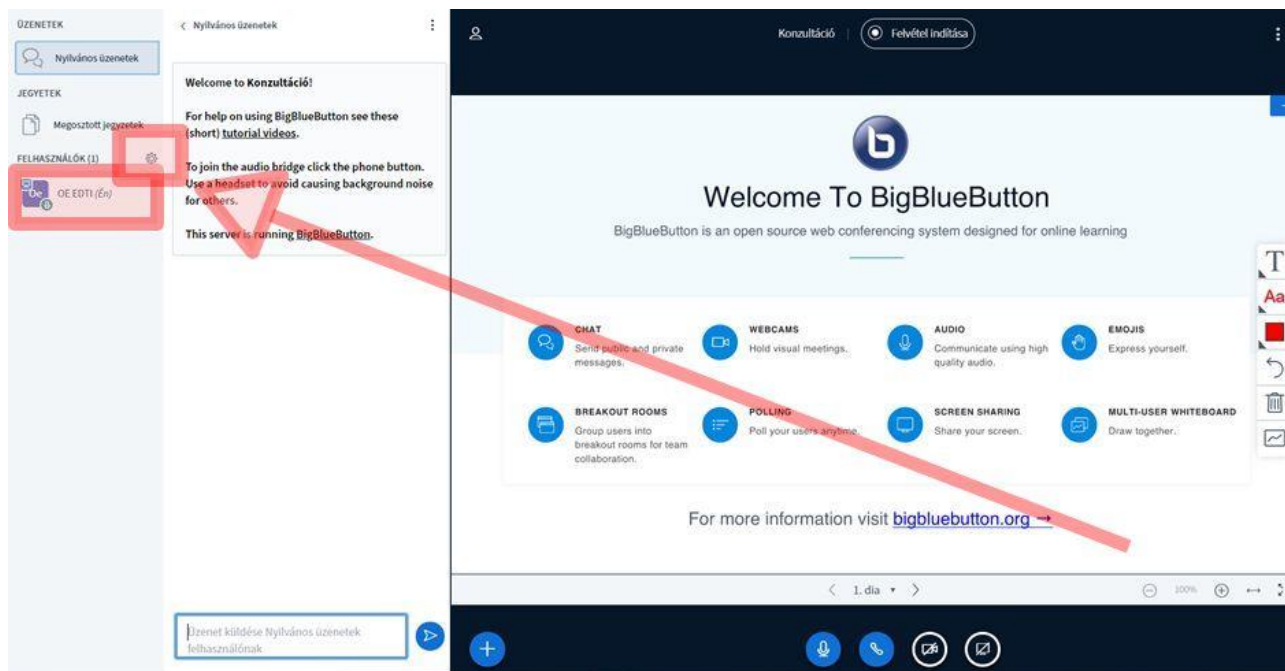

Felhasználó (oktatói) beállítások lehetőségei: