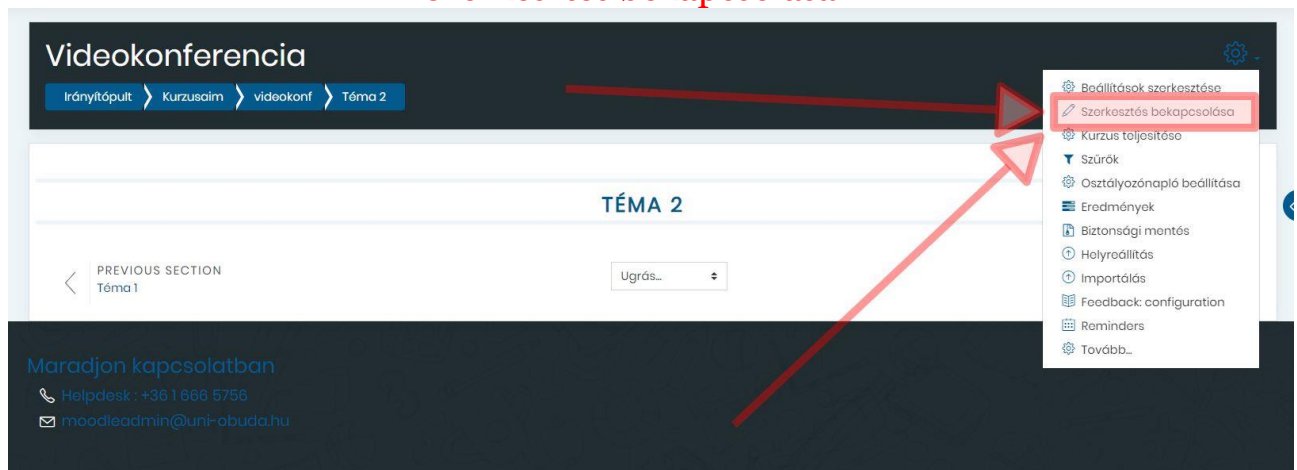

A BigBlueButton egy internetes konferencia rendszer mely a távoli online tanuláshoz készült, a Moodle rendszerbe való integrálása által még hatékonyabb kommunikáció- és információcserét tudunk biztosítani hallgatóink és oktatóink között. A BigBlueButton valós idejű hang-, video, csevegő-, dia- és képernyőmegosztást biztosít, szavazás és faliújság szerkesztési funkciókkal kiegészítve.

Szerkesztés bekapcsolása