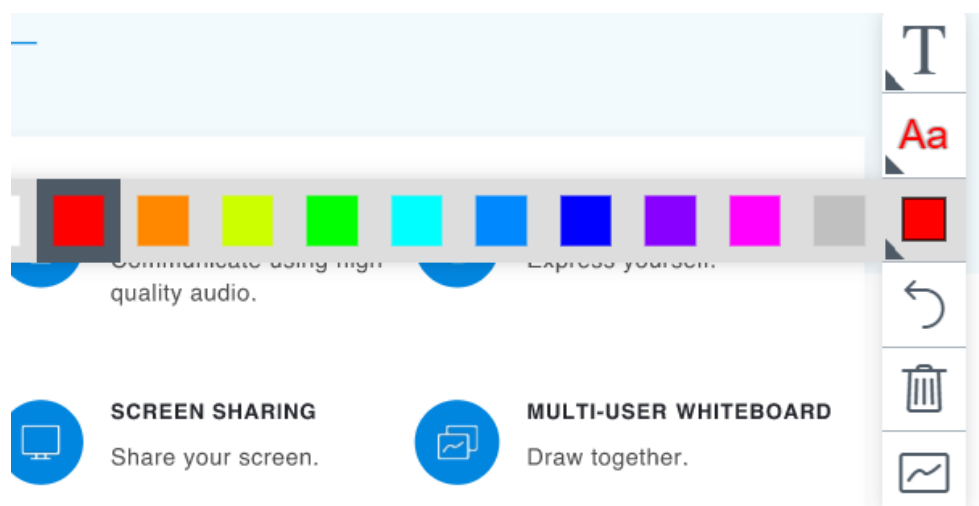

Faliújság eszközök

A diavetítés rajzolási, írási, színezési illusztrációval kiegészíthető.

Rajzoló funkciók

Írási funkciók

Szinezési funkciók

Nagyítás, kicsinyítés, méretező eszközök

Sugó elérhetősége:

<https://bigbluebutton.org/html5/>