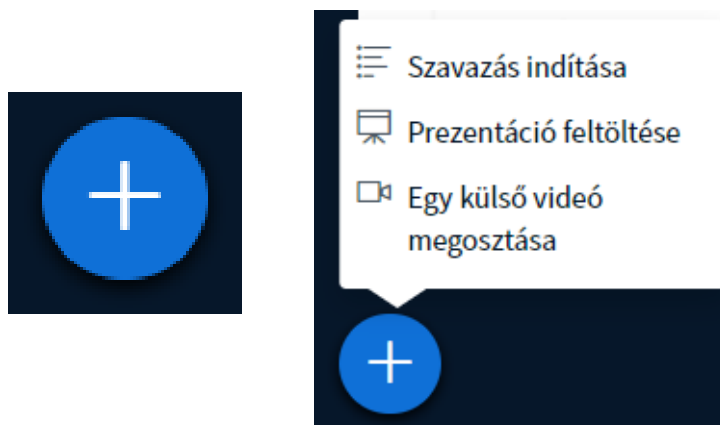

Beállítások

The 'Beállítások' (Settings) page is shown with the 'Adatmegtakarítás' (Data Saving) tab selected. It includes a 'Mentés' (Save) button and a list of settings: 'Adatmegtakarítás' (Data Saving) with a toggle switch, 'Webkamerák engedélyezése' (Webcam Permission) with a toggle switch, and 'Képernyőmegosztás engedélyezése' (Screen Sharing Permission) with a toggle switch.

Kezdőképernyő

This screenshot is identical to the one above, showing the BigBlueButton interface with the 'Welcome to Konzultáció!' message and the grid of features. The red arrow is also present, pointing to the settings menu icon.

Felhasználó (oktatói) beállítások lehetőségei:

Műveletek

Szavazás beállítása a „+” ikonra kattintás után a „Szavazás indítása”

Szavazás beállításának lehetőségei

< Szavazás ×

Válassz egy beállítást a szavazás indításához