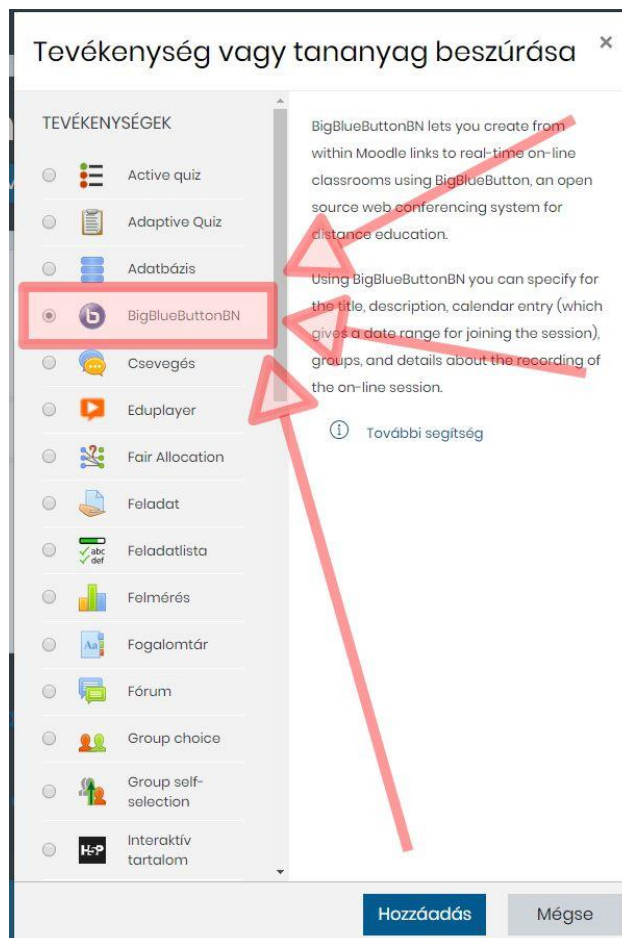

BigBlueButton videokonferencia útmutató

Óbudai Egyetem Rektori Hivatal Elektronikus és Digitális Tananyagok Irodája

1034 Budapest, Doberdó út 6. D.1.01
E-mail: moodleadmin@uni-obuda.hu
Telefon: +36 (1) 666-5756

A BigBlueButton egy internetes konferencia rendszer mely a távoli online tanuláshoz készült, a Moodle rendszerbe való integrálása által még hatékonyabb kommunikáció- és információcserét tudunk biztosítani hallgatóink és oktatóink között. A BigBlueButton valós idejű hang-, video, csevegő-, dia- és képernyőmegosztást biztosít, szavazás és faliújság szerkesztési funkciókkal kiegészítve.

Szerkesztés bekapcsolása

BigBlueButton tevékenység kiválasztása

Videokonferencia név megadása

Videokonferencia

Irányítópult > Kurzusaim > videokonf > Téma 2 > Új BigBlueButtonBN hozzáadása ehhez: Téma 2

Új BigBlueButtonBN hozzáadása ehhez: Téma 2