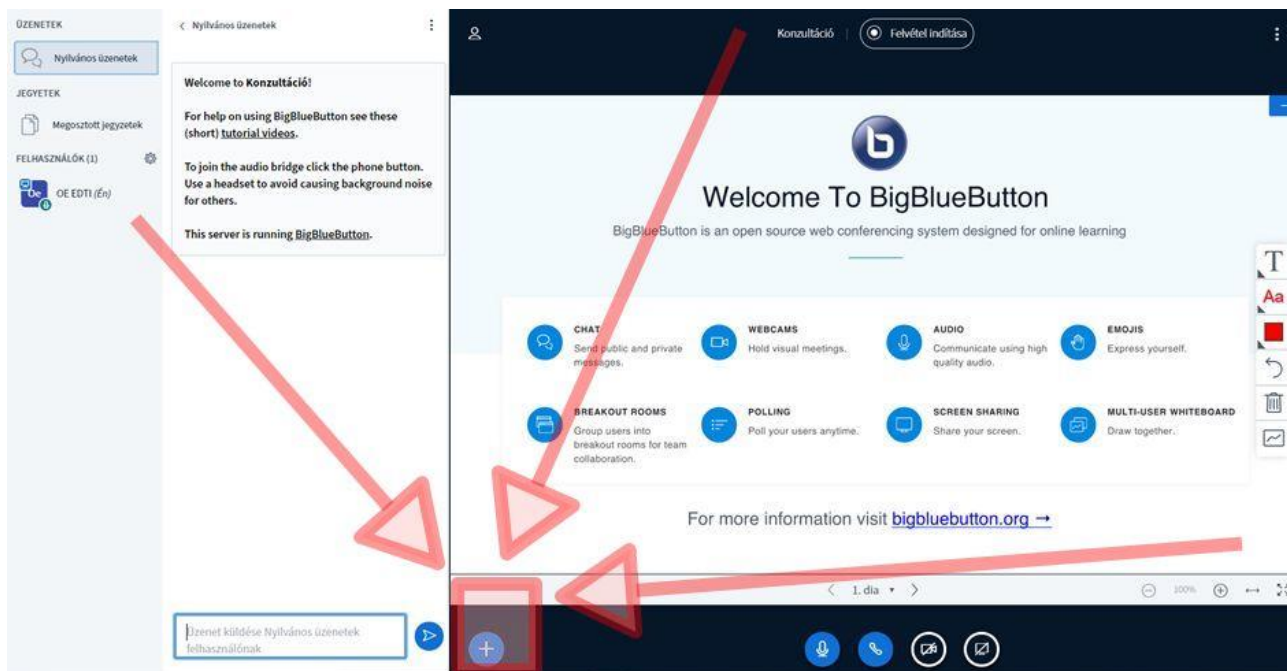

Bármely külső video (youtube video) is megosztása
A „+” ikora kattinás után a „egy külső video megosztása”