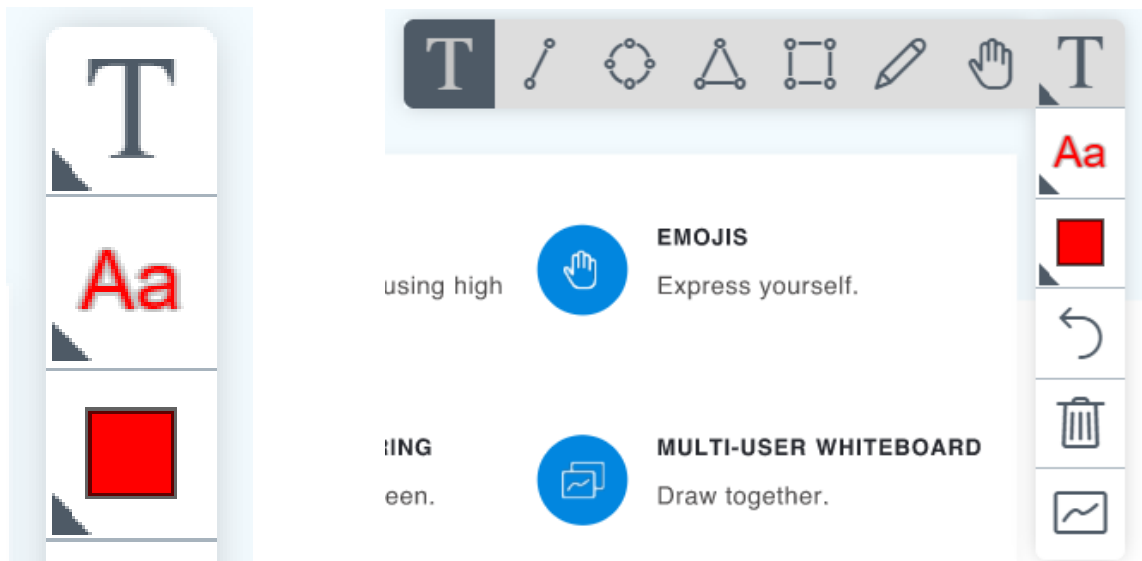

 **JELENLEGI** default.pdf

A feltöltéshez dobj ide fájlokat
[vagy tállózz fájlokat](#)

The screenshot shows a meeting window titled 'Demo Meeting' with a 'Felvétel indítása' button. The main content area displays a presentation slide featuring a detailed organizational chart with multiple levels of hierarchy. The chart includes nodes for 'Közvetlen igazgató', 'Közvetett igazgató', and 'Munkatárs'. The interface also includes a bottom navigation bar with icons for adding content, microphone, video, chat, and screen sharing, and a right sidebar with text and drawing tools.

<https://www.youtube.com/user/uniobuda/videos>

<https://www.youtube.com/user/uniobuda/featured>

A következő képernyő jelenik meg:

Képernyő megosztása

Képernyőmegosztás

A(z) stream.elearning.uni-obuda.hu szeretné megosztani a képernyő tartalmát. Válassza ki, hogy mit kíván megosztani.

Faliújság eszközök

A diavetítés rajzolási, írási, színezési illusztrációval kiegészíthető.

Rajzoló funkciók

Írási funkciók

Szinezési funkciók

Nagyítás, kicsinyítés, méretező eszközök

Sugó elérhetősége:

<https://bigbluebutton.org/html5/>